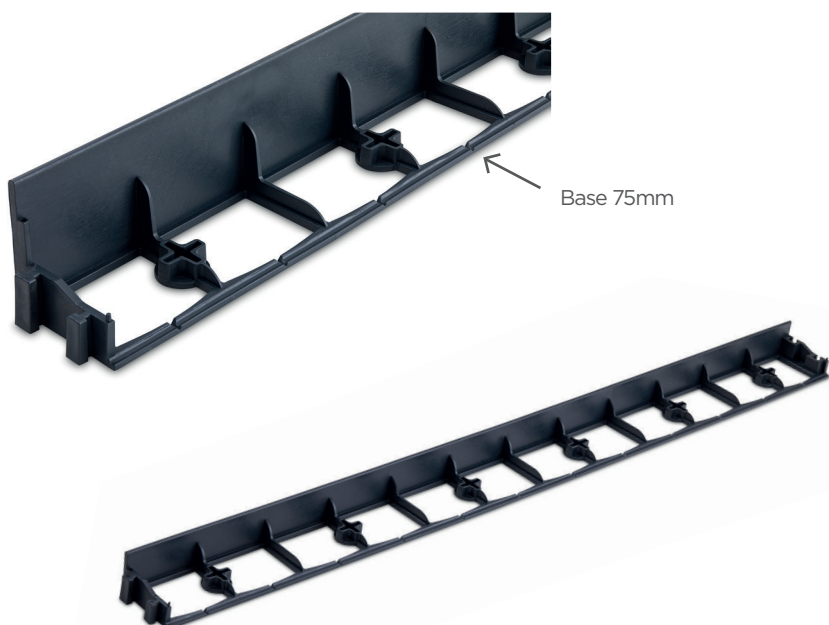

Bordura ad L in HDPR riciclato al 100%

L-shaped border is made of 100% recycled HDPR

 La bordura ad L Lacogreen è realizzata in HDPR riciclato al 100%. Facile e veloce da installare, è modulare e flessibile, grazie al design delle giunzioni l'unione di più elementi è molto rapida. Altezza: 45-58-78 mm; lunghezza: 1000 mm; Il fissaggio al suolo con picchetti seghettati in plastica. Ideale per la posa del prato sintetico. Resistente ai raggi UV. Adatto a vari terreni. Atossico e rispettoso dell'ambiente

 Lacogreen L-shaped border is made of 100% recycled HDPR. Quick and easy to install, it's modular flexible with a quick joints design. Height: 45-58-78 mm; length: 1000mm; Fixing to the ground with serrated plastic pegs. Ideal for laying synthetic turf. Resistant to UV rays. Suitable for various terrains. Non-toxic and environmentally friendly

 <p>LG-PBL45X1NR 1m x 24 pezzi</p>	45mm	5mm	75mm
 <p>LG-PBL58X1NR LG-PBL78X1NR 1m x 18 pezzi</p>	58/78 mm	5mm	75mm